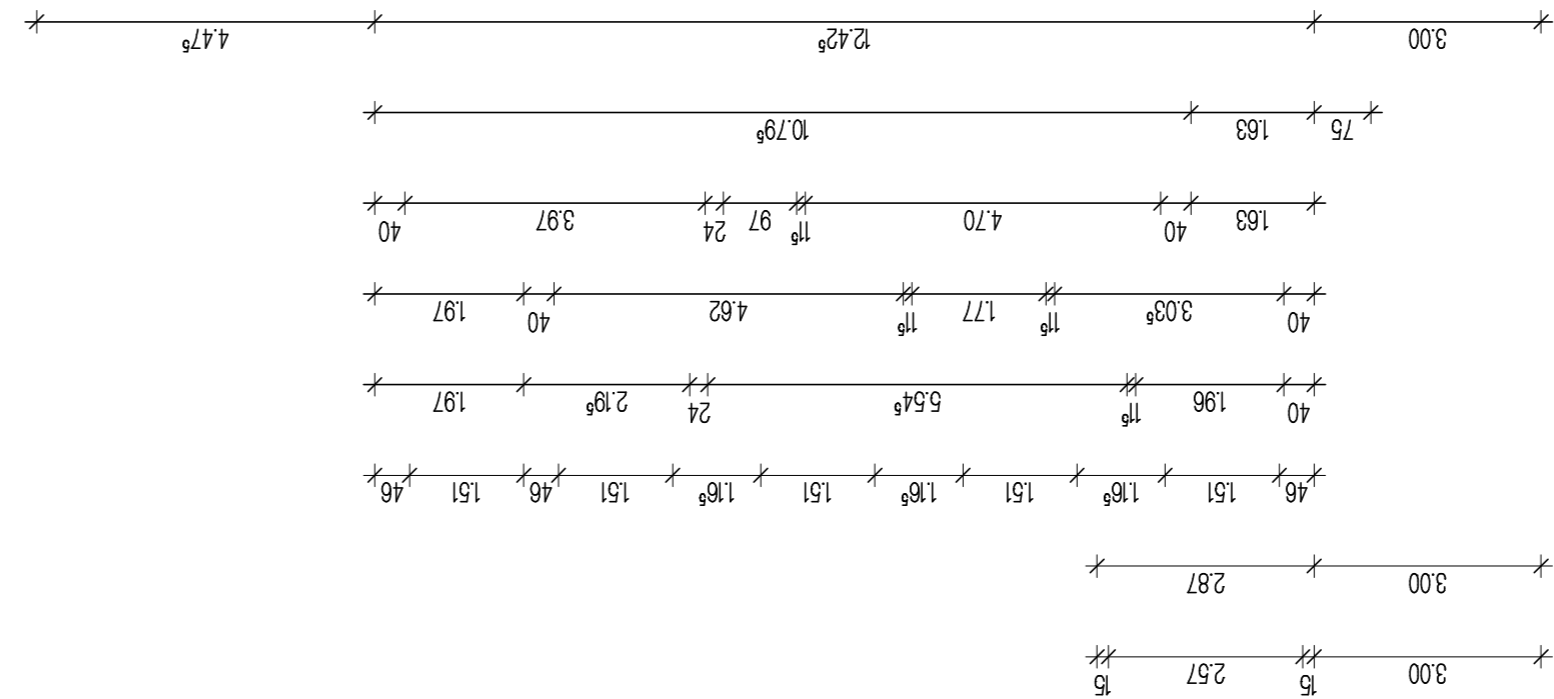

ANSICHT OST

ERDGESCHOSS

architektur gmbh poigeler + werning dipl.-ingenieure architekten <small>hinschallee 11 • 46259 nordhorn tel. 05921/96920 • fax 05921/96920 www.poigeler-werning.de</small>	Neubau eines Ferienhauses mit 7 WF im Dorfgraben 39, 26486 Wergege		ins-tabelle 11 • 46259 nordhorn tel. 05921/96920 • fax 05921/96920 www.poigeler-werning.de
	Bauherr: GMP Projekte GmbH & Co KG Fehrestraße 1 46259 Nordhorn	Maßstab: 1:100	Gezeichnet: Ind
Plan: ERDGESCHOSS-ANSICHT OST	Der Bauherr: ERDGESCHOSS-ANSICHT OST	Der Architekt: B 1	Plan Nr.: B 1