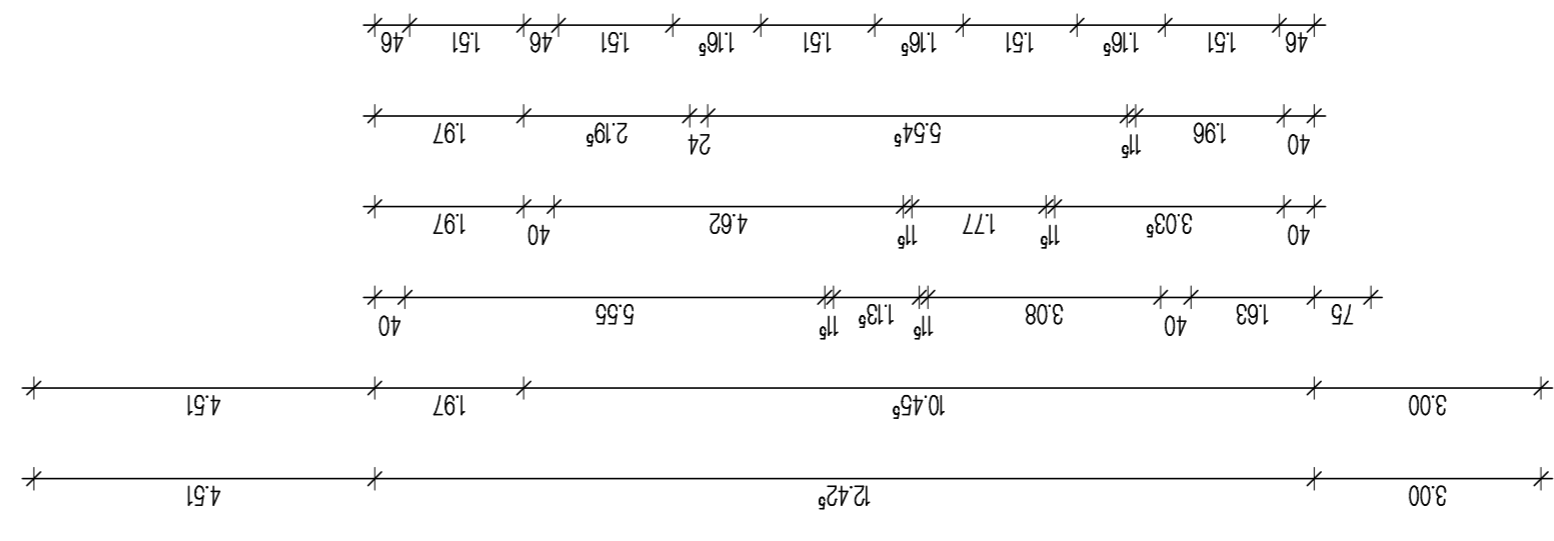

ANSICHT OST

ERDGESCHOSS

architektur gmbh poigeler + werning dipl.-ingenieure architekten <small>hinschallee 11 • 46259 nordhorn tel. 05921/96920 • fax 05921/96920 www.poigeler-werning.de</small>	Neubau eines Ferienhauses mit 7 WF im Dorfgraben 39, 26486 Wergege		ins-tabelle 11 • 46259 nordhorn tel. 05921/96920 • fax 05921/96920 www.poigeler-werning.de
	Bauherr: GMP Projekte GmbH & Co KG Fehrestraße 1 46259 Nordhorn	Maßstab: 1:100	Gezeichnet: Ind
Plan: ERDGESCHOSS-ANSICHT OST	Der Bauherr: ERDGESCHOSS-ANSICHT OST	Der Architekt: B 1	Plan Nr.: B 1